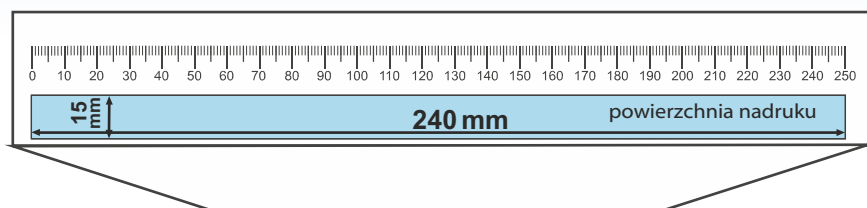

odczyt opadu w l/m² lub mm/m²

zaznaczenie ilości opadu oraz danego okresu np. miesięczny

Indywidualny nadruk kolorowego logo

Pakowanie:

20 szt.
(1 wysyłka max 3 kartony)

5 kg

560 szt.

150 kg

Pole nadruku

Wymiary